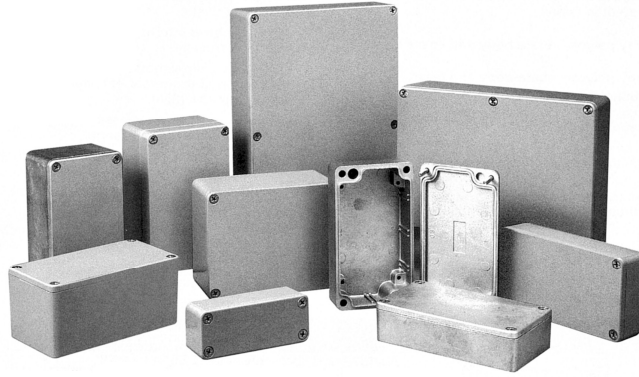

## ALUMINUM NEMA 4X DIE-CAST BOX

### Ordering Information

Natural Finish Catalog No.	Gray Finish Catalog No.	Size L x W x D	Similar To
AN-1300	AN-2800-G	3.54 x 1.42 x 1.18	AN-2800
AN-1301	AN-2801-G	2.52 x 2.28 x 1.38	AN-2801
AN-1302	AN-2802-G	4.53 x 2.56 x 1.18	AN-2802
AN-1303	AN-2803-G	4.53 x 2.56 x 2.17	AN-2803
AN-1304	AN-2804-G	4.53 x 3.54 x 2.17	AN-2804
AN-1305	AN-2805-G	5.83 x 4.25 x 2.95	AN-2805
AN-1306	AN-2806-G	6.73 x 4.76 x 2.17	AN-2806
AN-1307	AN-2807-G	8.75 x 5.75 x 2.17	AN-2807
AN-1308	AN-2808-G	8.75 x 5.75 x 3.25	AN-2808
AN-1309	AN-2809-G	4.75 x 4.75 x 4.00	AN-2809
AN-1310	AN-2810-G	6.25 x 6.25 x 4.00	AN-2810
AN-1311	AN-2811-G	1.95 x 1.77 x 1.12	AN-2811
AN-1312	AN-2812-G	3.85 x 2.52 x 1.35	AN-2812
AN-1313	AN-2813-G	4.90 x 3.14 x 1.59	AN-2813
AN-1314	AN-2814-G	4.90 x 3.14 x 2.26	AN-2814
AN-1315	AN-2815-G	5.91 x 2.52 x 1.45	AN-2815
AN-1316	AN-2816-G	6.29 x 3.93 x 2.37	AN-2816
AN-1317	AN-2817-G	6.29 x 3.93 x 3.19	AN-2817
AN-1318*	N/A	2.19 x 1.61 x 1.22	AN-2818*
AN-1319*	N/A	3.13 x 2.93 x 2.05	AN-2819*
AN-1320*	N/A	4.04 x 2.07 x 1.00	AN-2820*
AN-1321*	N/A	6.89 x 3.15 x 2.36	AN-2821*
AN-1322*	N/A	7.87 x 4.27 x 2.95	AN-2822*
AN-1323*	N/A	10.24 x 6.30 x 3.56	AN-2823*